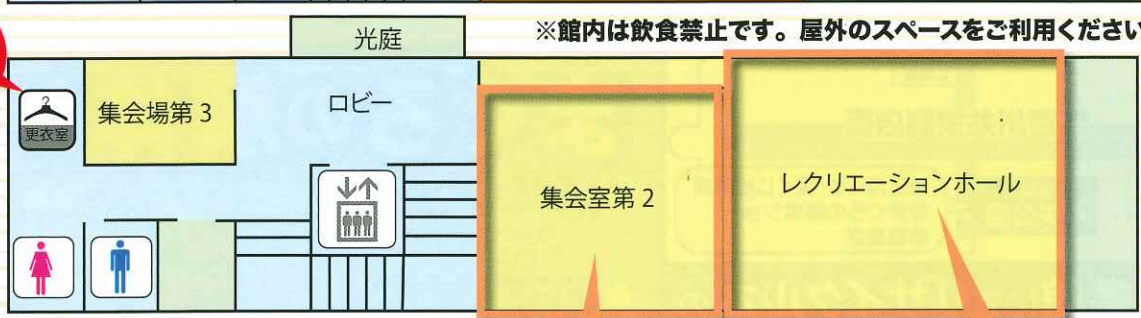

認知症の人と家族への応援者である
認知症サポーター養成をする講座を
開催します。

※受講された方はオレンジリングを差し上げます。

どちらも
当日参加
大歓迎!

交流広場

ワンコインクリスマスリースづくり ワンコインハンドリフレ(手のマッサージ)

10:00~15:00

1階

貴重品
ロッカー
あり

2階

※館内は飲食禁止です。屋外のスペースをご利用ください。

スタンプラリー

- ★味覚まつり
- ★エドガワスマイル
コミュニティまつり
- ★なごみの家瑞江

で、スタンプを集めた方には
三角くじ&宝くじを差し上げます!

集会室第2

体力測定と脳トレ 10:00~15:00

あなたの体力どれくらい?頭の健康もチェックしましょう。
看護師による健康相談もあります