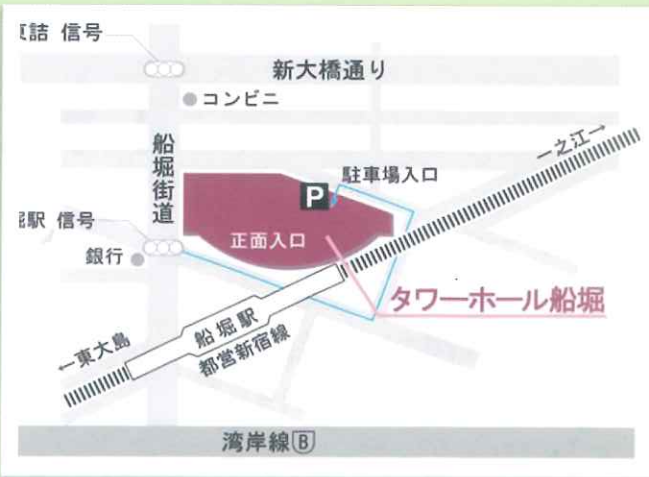

事前申し込みの必要はありません。

場所: タワーホール船堀 2階 蓬莱の間

★履歴書不要・カジュアルな格好でいらしてください。

★各ブース設置園には、自由に回ってお話を聞くことができます。

対象: 新卒・現役で勤務している方、復職を考えている方

職種: 保育士・栄養士・調理員・看護師

雇用形態: 正社員・パート

こんな方大歓迎です！

- ・アットホームな環境で保育がしたい方
 - ・大事な時期に子どもたち一人ひとりとじっくりと関わりたい方
 - ・輪を大切にできる方
 - ・相手の立場に立って行動できる方
- などなど…

〒134-0091 東京都江戸川区船堀 4-1-1

主催: 江戸川区・江戸川区小規模保育所連絡会

連絡先: 江戸川区子育て支援課 運営支援係 ☎03-5662-5028

地域型保育事業一覧

【 小規模保育事業 】

◆ほっぺるランド西葛西